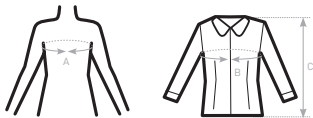

B&C HERITAGE LSL /W. SW P43	US	XS	S	M	L	XL	XXL	XXXL	4XL	5XL	6XL
A DRESS SIZE	FR	36	38	40	42	44	46	48	50	-	-
	IT	40	42	44	46	48	50	52	54	-	-
	EU	34	36	38	40	42	44	46	48	-	-
	UK	8	10	12	14	16	18	20	22	-	-
B CHEST SIZE	CM	91	96	101	106	111	116	121	126	-	-
C CENTER BACK LENGTH	CM	65	66	67	68	69	70	71	72	-	-