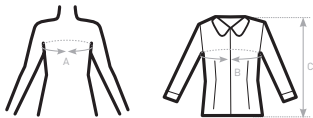

B&C SMART LSL /W. SW P63	US	XS	S	M	L	XL	XXL	XXXL	4XL	5XL	6XL
A DRESS SIZE	FR	36	38	40	42	44	46	48	50	-	-
	IT	40	42	44	46	48	50	52	54	-	-
	EU	34	36	38	40	42	44	46	48	-	-
	UK	8	10	12	14	16	18	20	22	-	-
B CHEST SIZE	CM	91	96	101	106	111	116	121	126	-	-
C CENTER BACK LENGTH	CM	65	66	67	68	69	70	71	72	-	-