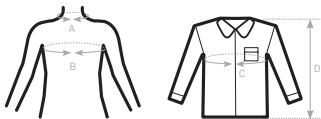

B&C SMART LSL /M. SM P61	US	S	M	L	XL	XXL	XXXL	4XL	5XL	6XL
A COLLAR TO FIT	CM	37/38	39/40	41/42	43/44	45/46	47/48	49/50	-	-
	INS	14,5 / 15	15,5	16/16,5	17/17,5	18	18,5/19	19,5	-	-
B CHEST TO FIT	CM	92/97	97/102	102/107	107/112	112/117	117/122	122/127	-	-
	INS	36/38	38/40	40/42	42/44	44/46	46/48	48/50	-	-
C CHEST SIZE	CM	112	117	127	137	142	152	157	-	-
D CENTER BACK LENGTH	CM	80	81	83	85	86	88	89	-	-