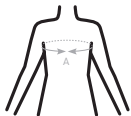

B&C HERITAGE SSL /W. SW P44	US	XS	S	M	L	XL	XXL	XXXL	4XL	5XL	6XL
A DRESS SIZE	FR	36	38	40	42	44	46	48	50	-	-
	IT	40	42	44	46	48	50	52	54	-	-
	EU	34	36	38	40	42	44	46	48	-	-
	UK	8	10	12	14	16	18	20	22	-	-
B CHEST SIZE	CM	91	96	101	106	111	116	121	126	-	-
C CENTER BACK LENGTH	CM	65	66	67	68	69	70	71	72	-	-