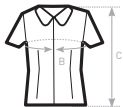

B&C SHARP SSL /W. SW T84	US	XS	S	M	L	XL	XXL	XXXL	4XL	5XL	6XL
A DRESS SIZE	FR	36	38	40	42	44	46	48	50	-	-
	IT	40	42	44	46	48	50	52	54	-	-
	EU	34	36	38	40	42	44	46	48	-	-
	UK	8	10	12	14	16	18	20	22	-	-
B CHEST SIZE	CM	91	96	101	106	111	116	121	126	-	-
C CENTER BACK LENGTH	CM	65	66	67	68	69	70	71	72	-	-