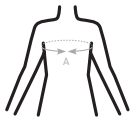

B&C SMART SSL /W. SW P64	US	XS	S	M	L	XL	XXL	XXXL	4XL	5XL	6XL
A DRESS SIZE	FR	36	38	40	42	44	46	48	50	-	-
	IT	40	42	44	46	48	50	52	54	-	-
	EU	34	36	38	40	42	44	46	48	-	-
	UK	8	10	12	14	16	18	20	22	-	-
B CHEST SIZE	CM	91	96	101	106	111	116	121	126	-	-
C CENTER BACK LENGTH	CM	65	66	67	68	69	70	71	72	-	-