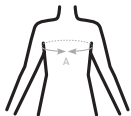

B&C OXFORD LSL /W. SW 003	US	XS	S	M	L	XL	XXL	XXXL	4XL	5XL	6XL
A DRESS SIZE	FR	36	38	40	42	44	46	48	50	52	54
	IT	40	42	44	46	48	50	52	54	56	58
	EU	34	36	38	40	42	44	46	48	50	52
	UK	8	10	12	14	16	18	20	22	24	26
B CHEST SIZE	CM	91	96	101	106	111	116	121	126	131	136
C CENTER BACK LENGTH	CM	65	66	67	68	69	70	71	72	73	74

B&C OXFORD LSL /M. SM 001	US	S	M	L	XL	XXL	XXXL	4XL	5XL	6XL
A COLLAR TO FIT	CM	37/38	39/40	41/42	43/44	45/46	47/48	49/50	51	52
	INS	14,5 / 15	15,5	16,5	17,5	18	19	19,5	20	21
B CHEST TO FIT	CM	92/97	97/102	102/107	107/112	112/117	117/122	122/127	127/132	132/137
	INS	36/38	38/40	40/42	42/44	44/46	46/48	48/50	50/52	52/54
C CHEST SIZE	CM	111	116	126	136	141	151	156	161	171
D CENTER BACK LENGTH	CM	80	81	83	85	86	88	89	90	92