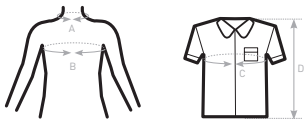

B&C OXFORD SSL /M. SM 002	US	S	M	L	XL	XXL	XXXL	4XL	5XL	6XL
A COLLAR TO FIT	CM	37/38	39/40	41/42	43/44	45/46	47/48	49/50	51	52
	INS	14,5 / 15	15,5	16,5	17,5	18	19	19,5	20	21
B CHEST TO FIT	CM	92/97	97/102	102/107	107/112	112/117	117/122	122/127	127/132	132/137
	INS	36/38	38/40	40/42	42/44	44/46	46/48	48/50	50/52	52/54
C CHEST SIZE	CM	111	116	126	136	141	151	156	161	171
D CENTER BACK LENGTH	CM	80	81	83	85	86	88	89	90	92