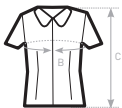

B&C SMART SSL /W. SW P64	US	XS	S	M	L	XL	XXL	XXXL	4XL	5XL	6XL
A DRESS SIZE	FR	36	38	40	42	44	46	48	50	-	-
	IT	40	42	44	46	48	50	52	54	-	-
	EU	34	36	38	40	42	44	46	48	-	-
	UK	8	10	12	14	16	18	20	22	-	-
B CHEST SIZE	CM	91	96	101	106	111	116	121	126	-	-
C CENTER BACK LENGTH	CM	65	66	67	68	69	70	71	72	-	-