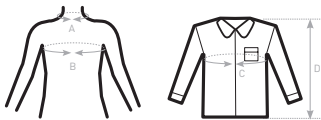

B&C OXFORD LSL /W. SW 003	US	XS	S	M	L	XL	XXL	XXXL	4XL	5XL	6XL
A DRESS SIZE	FR	36	38	40	42	44	46	48	50	52	54
	IT	40	42	44	46	48	50	52	54	56	58
	EU	34	36	38	40	42	44	46	48	50	52
	UK	8	10	12	14	16	18	20	22	24	26
B CHEST SIZE	CM	91	96	101	106	111	116	121	126	131	136
C CENTER BACK LENGTH	CM	65	66	67	68	69	70	71	72	73	74

B&C OXFORD LSL /M. SM 001	US	S	M	L	XL	XXL	XXXL	4XL	5XL	6XL
A COLLAR TO FIT	CM	37/38	39/40	41/42	43/44	45/46	47/48	49/50	51	52
	INS	14,5 / 15	15,5	16,5	17,5	18	19	19,5	20	21
B CHEST TO FIT	CM	92/97	97/102	102/107	107/112	112/117	117/122	122/127	127/132	132/137
	INS	36/38	38/40	40/42	42/44	44/46	46/48	48/50	50/52	52/54
C CHEST SIZE	CM	111	116	126	136	141	151	156	161	171
D CENTER BACK LENGTH	CM	80	81	83	85	86	88	89	90	92