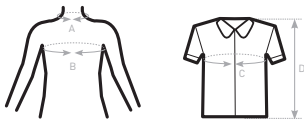

B&C BLACK TIE SSL /M. SM P22	US	S	M	L	XL	XXL	XXXL	4XL	5XL	6XL
A COLLAR TO FIT	CM	37/38	39/40	41/42	43/44	45/46	47/48	49/50	-	-
	INS	14,5 / 15	15,5	16/16,5	17/17,5	18	18,5/19	19,5	-	-
B CHEST TO FIT	CM	92/97	97/102	102/107	107/112	112/117	117/122	122/127	-	-
	INS	36/38	38/40	40/42	42/44	44/46	46/48	48/50	-	-
C CHEST SIZE	CM	108	113	123	133	138	148	153	-	-
D CENTER BACK LENGTH	CM	73	74	76	78	79	81	82	-	-