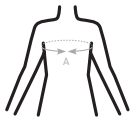

B&C SHARP SSL /W. SW T84	US	XS	S	M	L	XL	XXL	XXXL	4XL	5XL	6XL
A DRESS SIZE	FR	36	38	40	42	44	46	48	50	-	-
	IT	40	42	44	46	48	50	52	54	-	-
	EU	34	36	38	40	42	44	46	48	-	-
	UK	8	10	12	14	16	18	20	22	-	-
B CHEST SIZE	CM	91	96	101	106	111	116	121	126	-	-
C CENTER BACK LENGTH	CM	65	66	67	68	69	70	71	72	-	-