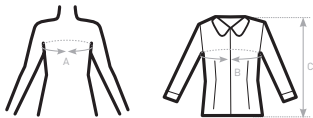

B&C OXFORD LSL /W. SW 003	US	XS	S	M	L	XL	XXL	XXXL	4XL	5XL	6XL
A DRESS SIZE	FR	36	38	40	42	44	46	48	50	52	54
	IT	40	42	44	46	48	50	52	54	56	58
	EU	34	36	38	40	42	44	46	48	50	52
	UK	8	10	12	14	16	18	20	22	24	26
B CHEST SIZE	CM	91	96	101	106	111	116	121	126	131	136
C CENTER BACK LENGTH	CM	65	66	67	68	69	70	71	72	73	74