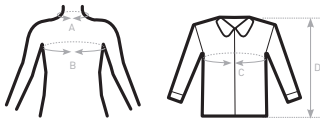

B&C BLACK TIE LSL /M. SM P21	US	S	M	L	XL	XXL	XXXL	4XL	5XL	6XL
A COLLAR TO FIT	CM	37/38	39/40	41/42	43/44	45/46	47/48	49/50	-	-
	INS	14,5 / 15	15,5	16/16,5	17/17,5	18	18,5/19	19,5	-	-
B CHEST TO FIT	CM	92/97	97/102	102/107	107/112	112/117	117/122	122/127	-	-
	INS	36/38	38/40	40/42	42/44	44/46	46/48	48/50	-	-
C CHEST SIZE	CM	108	113	123	133	138	148	153	-	-
D CENTER BACK LENGTH	CM	73	74	76	78	79	81	82	-	-