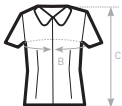

B&C HERITAGE SSL /W. SW P44	US	XS	S	M	L	XL	XXL	XXXL	4XL	5XL	6XL
A DRESS SIZE	FR	36	38	40	42	44	46	48	50	-	-
	IT	40	42	44	46	48	50	52	54	-	-
	EU	34	36	38	40	42	44	46	48	-	-
	UK	8	10	12	14	16	18	20	22	-	-
B CHEST SIZE	CM	91	96	101	106	111	116	121	126	-	-
C CENTER BACK LENGTH	CM	65	66	67	68	69	70	71	72	-	-