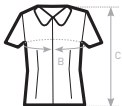

B&C OXFORD LSL /W. SW 003	US	XS	S	M	L	XL	XXL	XXXL	4XL	5XL	6XL
A DRESS SIZE	FR	36	38	40	42	44	46	48	50	52	54
	IT	40	42	44	46	48	50	52	54	56	58
	EU	34	36	38	40	42	44	46	48	50	52
	UK	8	10	12	14	16	18	20	22	24	26
B CHEST SIZE	CM	91	96	101	106	111	116	121	126	131	136
C CENTER BACK LENGTH	CM	65	66	67	68	69	70	71	72	73	74

B&C OXFORD LSL /M. SM 001	US	S	M	L	XL	XXL	XXXL	4XL	5XL	6XL
A COLLAR TO FIT	CM	37/38	39/40	41/42	43/44	45/46	47/48	49/50	51	52
	INS	14,5 / 15	15,5	16,5	17,5	18	19	19,5	20	21
B CHEST TO FIT	CM	92/97	97/102	102/107	107/112	112/117	117/122	122/127	127/132	132/137
	INS	36/38	38/40	40/42	42/44	44/46	46/48	48/50	50/52	52/54
C CHEST SIZE	CM	111	116	126	136	141	151	156	161	171
D CENTER BACK LENGTH	CM	80	81	83	85	86	88	89	90	92