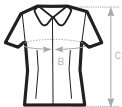

B&C BLACK TIE SSL /W. SW P24	US	XS	S	M	L	XL	XXL	XXXL	4XL	5XL	6XL
A DRESS SIZE	FR	36	38	40	42	44	46	48	50	-	-
	IT	40	42	44	46	48	50	52	54	-	-
	EU	34	36	38	40	42	44	46	48	-	-
	UK	8	10	12	14	16	18	20	22	-	-
B CHEST SIZE	CM	88	93	98	103	108	113	118	123	-	-
C CENTER BACK LENGTH	CM	65	66	67	68	69	70	71	72	-	-