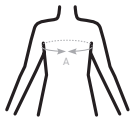

B&C BLACK TIE SSL /W. SW P24	US	XS	S	M	L	XL	XXL	XXXL	4XL	5XL	6XL
A DRESS SIZE	FR	36	38	40	42	44	46	48	50	-	-
	IT	40	42	44	46	48	50	52	54	-	-
	EU	34	36	38	40	42	44	46	48	-	-
	UK	8	10	12	14	16	18	20	22	-	-
B CHEST SIZE	CM	88	93	98	103	108	113	118	123	-	-
C CENTER BACK LENGTH	CM	65	66	67	68	69	70	71	72	-	-