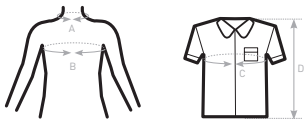

B&C SMART SSL /M. SM P62	US	S	M	L	XL	XXL	XXXL	4XL	5XL	6XL
A COLLAR TO FIT	CM	37/38	39/40	41/42	43/44	45/46	47/48	49/50	-	-
	INS	14,5 / 15	15,5	16/16,5	17/17,5	18	18,5/19	19,5	-	-
B CHEST TO FIT	CM	92/97	97/102	102/107	107/112	112/117	117/122	122/127	-	-
	INS	36/38	38/40	40/42	42/44	44/46	46/48	48/50	-	-
C CHEST SIZE	CM	112	117	127	137	142	152	157	-	-
D CENTER BACK LENGTH	CM	80	81	83	85	86	88	89	-	-