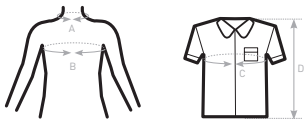

B&C SHARP SSL /M. SM T82	US	S	M	L	XL	XXL	XXXL	4XL	5XL	6XL
A COLLAR TO FIT	CM	37/38	39/40	41/42	43/44	45/46	47/48	49/50	-	-
	INS	14,5 / 15	15,5	16/16,5	17/17,5	18	18,5/19	19,5	-	-
B CHEST TO FIT	CM	92/97	97/102	102/107	107/112	112/117	117/122	122/127	-	-
	INS	36/38	38/40	40/42	42/44	44/46	46/48	48/50	-	-
C CHEST SIZE	CM	112	117	127	137	142	152	157	-	-
D CENTER BACK LENGTH	CM	80	81	83	85	86	88	89	-	-