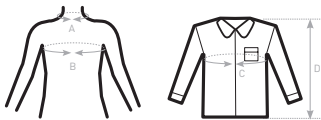

B&C SHARP LSL /M. SM T81	US	S	M	L	XL	XXL	XXXL	4XL	5XL	6XL
A COLLAR TO FIT	CM	37/38	39/40	41/42	43/44	45/46	47/48	49/50	-	-
	INS	14,5 / 15	15,5	16/16,5	17/17,5	18	18,5/19	19,5	-	-
B CHEST TO FIT	CM	92/97	97/102	102/107	107/112	112/117	117/122	122/127	-	-
	INS	36/38	38/40	40/42	42/44	44/46	46/48	48/50	-	-
C CHEST SIZE	CM	112	117	127	137	142	152	157	-	-
D CENTER BACK LENGTH	CM	80	81	83	85	86	88	89	-	-