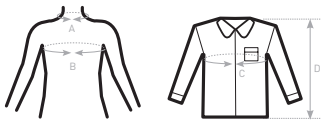

B&C HERITAGE LSL /M. SM P41	US	S	M	L	XL	XXL	XXXL	4XL	5XL	6XL
A COLLAR TO FIT	CM	37/38	39/40	41/42	43/44	45/46	47/48	49/50	-	-
	INS	14,5 / 15	15,5	16/16,5	17/17,5	18	18,5/19	19,5	-	-
B CHEST TO FIT	CM	92/97	97/102	102/107	107/112	112/117	117/122	122/127	-	-
	INS	36/38	38/40	40/42	42/44	44/46	46/48	48/50	-	-
C CHEST SIZE	CM	112	117	127	137	142	152	157	-	-
D CENTER BACK LENGTH	CM	80	81	83	85	86	88	89	-	-