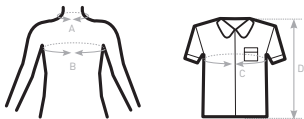

B&C HERITAGE SSL /M. SM P42	US	S	M	L	XL	XXL	XXXL	4XL	5XL	6XL
A COLLAR TO FIT	CM	37/38	39/40	41/42	43/44	45/46	47/48	49/50	-	-
	INS	14,5 / 15	15,5	16/16,5	17/17,5	18	18,5/19	19,5	-	-
B CHEST TO FIT	CM	92/97	97/102	102/107	107/112	112/117	117/122	122/127	-	-
	INS	36/38	38/40	40/42	42/44	44/46	46/48	48/50	-	-
C CHEST SIZE	CM	112	117	127	137	142	152	157	-	-
D CENTER BACK LENGTH	CM	80	81	83	85	86	88	89	-	-