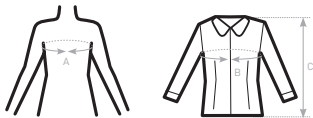

B&C BLACK TIE LSL /W. SW P23	US	XS	S	M	L	XL	XXL	XXXL	4XL	5XL	6XL
A DRESS SIZE	FR	36	38	40	42	44	46	48	50	-	-
	IT	40	42	44	46	48	50	52	54	-	-
	EU	34	36	38	40	42	44	46	48	-	-
	UK	8	10	12	14	16	18	20	22	-	-
B CHEST SIZE	CM	88	93	98	103	108	113	118	123	-	-
C CENTER BACK LENGTH	CM	65	66	67	68	69	70	71	72	-	-